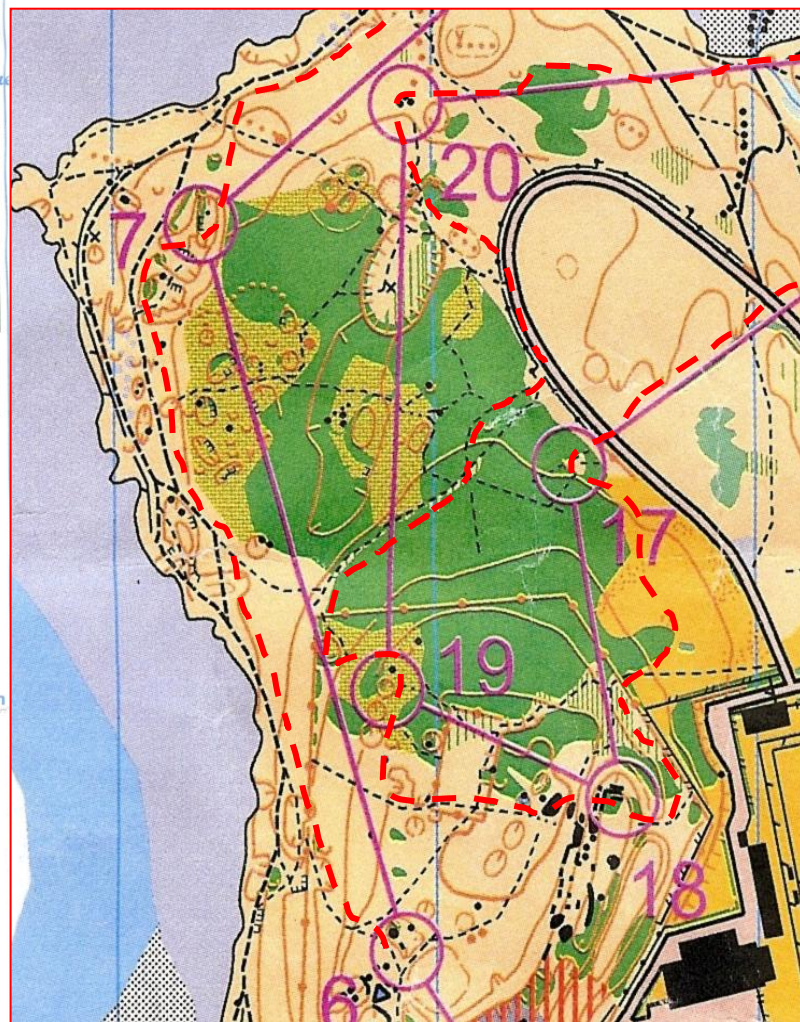

Les dunes de Lampaul

Echelle 1/5000ème, équidistance 2,5m

100m

A

www.brestorientation.fr

Nord magnétique

Carte de course d'orientation

Brest Orientation

2812-02-19 11:10:20

SI-Card: 363838

Start

1	35	23:19:52,9	0:30	0:30
2	33	23:21:38	1:16	1:46
3	57	23:23:35	1:57	3:43
4	31	23:24:40	1:05	4:48
5	51	23:25:36	0:56	5:44
6	49	23:26:44	1:08	6:52
7	36	23:28:42	1:58	8:50
8	37	23:31:48	3:06	11:56
9	38	23:33:47	1:59	13:55
10	39	23:38:52	5:05	19:00
11	44	23:42:51	3:59	22:59
12	48	23:44:43	1:52	24:51
13	42	23:45:43	1:00	25:51
14	43	23:48:07	2:24	28:15
15	41	23:50:35	2:28	30:43
16	40	23:51:39	1:04	31:47
17	45	23:54:14	2:35	34:22
18	47	23:55:46	1:32	36:54
19	48	23:55:21	3:35	39:29
20	46	00:02:13	2:52	42:21
21	48	00:04:23	2:18	44:31
22	50	00:06:58	2:35	47:06
23	31	00:08:47	1:49	48:55
24	56	00:09:27	0:40	49:35
Finish		00:09:36,9	0:09	49:44,0

Zone interdite

Site web: www.brestorientation.fr

Lepape.com - Mutuelle Action - PC Soft

5.5km en 49'44" – deux petites erreurs sur la 10 et 19 me font perdre environs 4'.